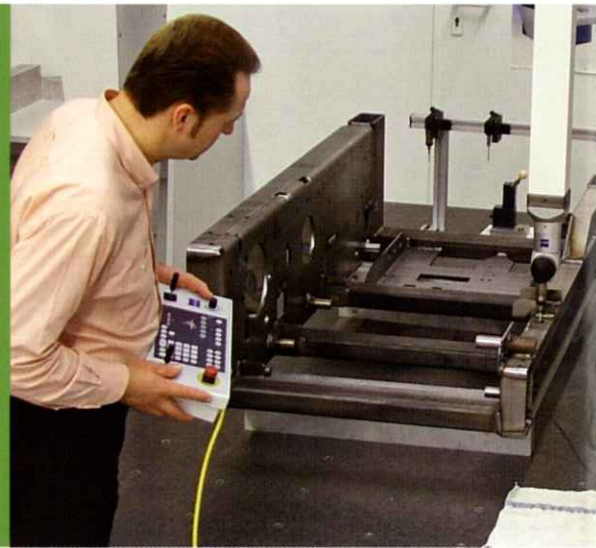

IMPIANTI TEMPORANEI INSTALACIONES TEMPORALES

GEDA®
ORIGINAL

GEDA®
200 Z